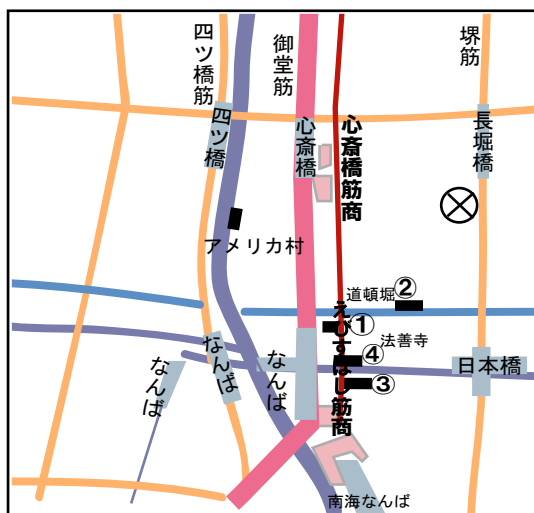

大阪ミナミセット4〔2 week〕

大阪

大阪の繁華街 ミナミイトコドリ4箇所をセットにした街ジャック。より効率的でよりターゲットに近く、まずは2週間。

①道頓堀南側 トンボリステーション

- ◆ 11:00~22:00
- ◆ 2週間毎日放映
- ◆ 20回/日
- ◆ 15秒CM
- ◆ 総本数280回

L

②道頓堀 リバーサイドビジョン

- ◆ 11:00~22:00
- ◆ 2週間毎日放映
- ◆ 20回/日
- ◆ 15秒CM
- ◆ 総本数280回

L

③なんばえびす橋交差点 アドビジョン

- ◆ 8:00~24:00
- ◆ 2週間毎日放映
- ◆ 60回/日
- ◆ 15秒CM
- ◆ 総本数840回

ST Car

④えびす橋交差点HOTビジョンなんば

- ◆ 8:00~24:00
- ◆ 2週間毎日放映
- ◆ 64回/日
- ◆ 15秒CM
- ◆ 総本数896回

ST Car

大阪ミナミMAP

大阪随一の繁華街 ミナミをセットにした街ジャック。
 自宅にいることより外に出る機会が多い世代に効果的！
 交差点、待ち合わせ場所等滞留時間と街頭ビジョンを選択！
 まさに「買い物客」へのラストアピール！！
 タイミングよく、頻度よく、きちんとイメージが伝わる映像CM
 心斎橋筋商店街からなんば、えびす橋筋商店街のミナミの
 1番のストリートを完全カバー！
 数箇所を確認することにより更にイメージは濃く強く印象に。